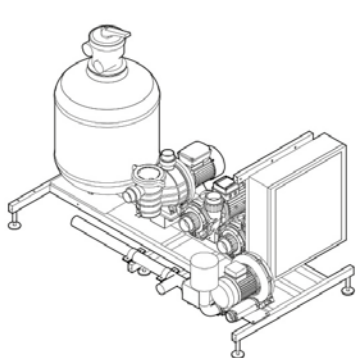

CARACTÉRISTIQUES

- Boutons de commande
- Sièges à immersion profonde
- Couverture isolante
- Système de vidange complet
- Jets PowerPro®
- Eclairage d'ambiance
- Marches intégrées et places enfants
- Silencieux

OPTIONS

- Echangeur de chaleur
- Générateur d'Ozone