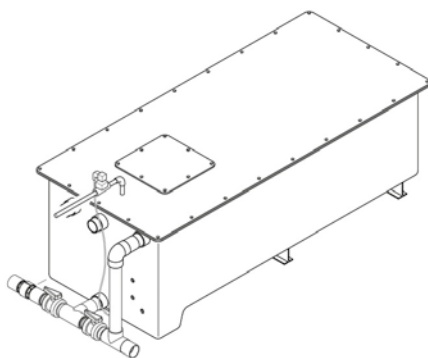

SPAS À DÉBORDEMENT

Élément distinctif de ces modèles, la grille de débordement qui entoure entièrement le spa présente une inclinaison de 15 degrés. L'eau qui « déborde » de la cuve en surface passe à travers cette grille jusqu'à un bac tampon. Une fois traitée par le système de filtration, l'eau est réinjectée dans le fond du spa au moyen d'une pompe. Grâce à l'inclinaison de la grille, le niveau d'eau du spa reste toujours le même, même en cas de tangage sur un yacht ou un navire de croisière.

Contrairement aux spas destinés à un usage privé, ces spas encastrés nécessitent l'installation d'un bac tampon et d'un Spa-Pack dans lequel l'eau est filtrée en continu au moyen d'un filtre à sable quartzifère, avant d'être réinjectée dans le spa. Seuls les modèles Profile Pro et Virtus Pro autorisent une installation autoportante adjacente au Spa-Pack.

OPTIONS

- Echangeur de chaleur
- Générateur d'Ozone

SPA À DÉBORDEMENT

ENJOY

ALLONGE 

DIMENSIONS : 250 X 250 X 98 cm

NOMBRE DE PLACES : 6

VOLUME MOYEN DU SPA : 1 700 Litres

DIMENSIONS : 257 X 219 X 98 cm

NOMBRE DE PLACES : 7-8

VOLUME MOYEN DU SPA : 1 430 Litres

TYPE DE JETS :   

ALIMIA

DIMENSIONS : ø237 X 98 cm

NOMBRE DE PLACES : 6-7

VOLUME MOYEN DU SPA : 1 350 Litres